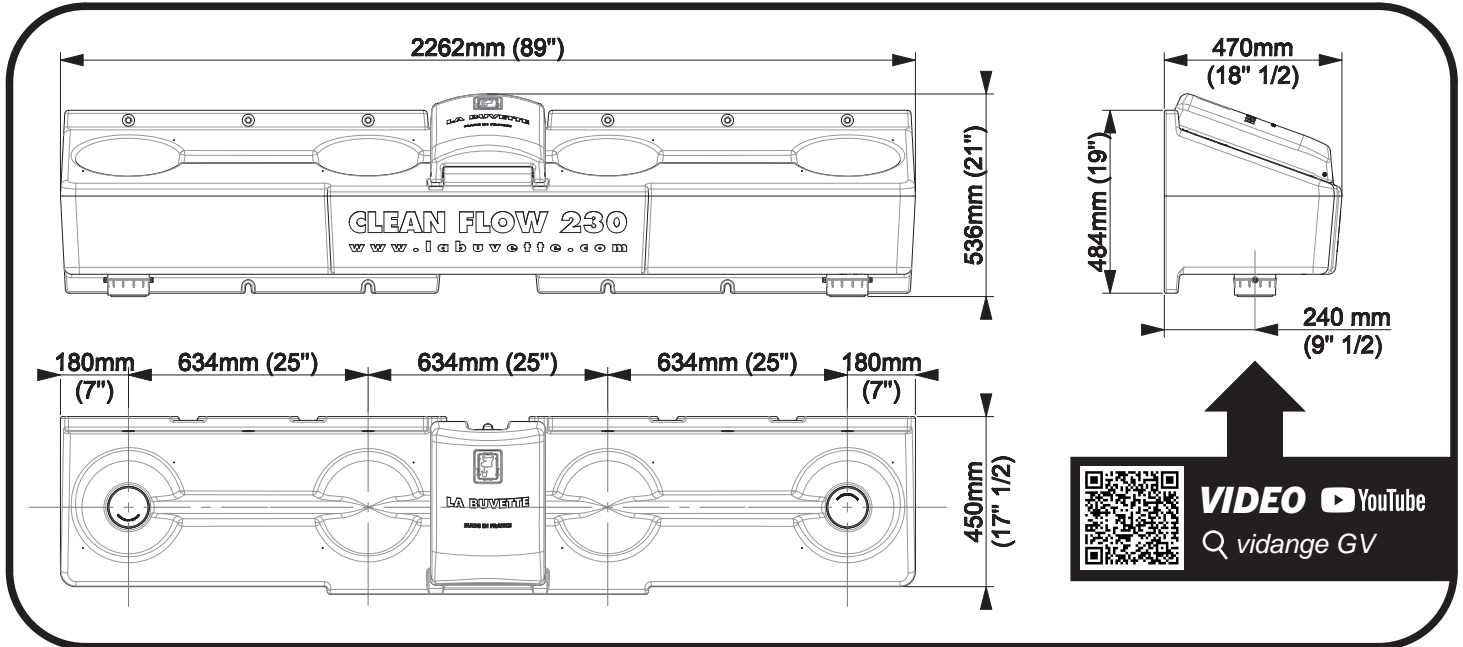

LA BUVETTE®

Parc d'activités Ardennes Emeraude
Rue Maurice Perin - CS 50749 Tourmes
F-08013 CHARLEVILLE-MEZIERES Cedex
FRANCE

TEL : 03 24 52 37 20 - Int. : +33.324 523 723

S.A.V. : +33 (0)3 24 52 37 27

Internet : www.labuvette.com

e-mail : commercial@labuvette.com

CLEAN-FLOW 230 2490