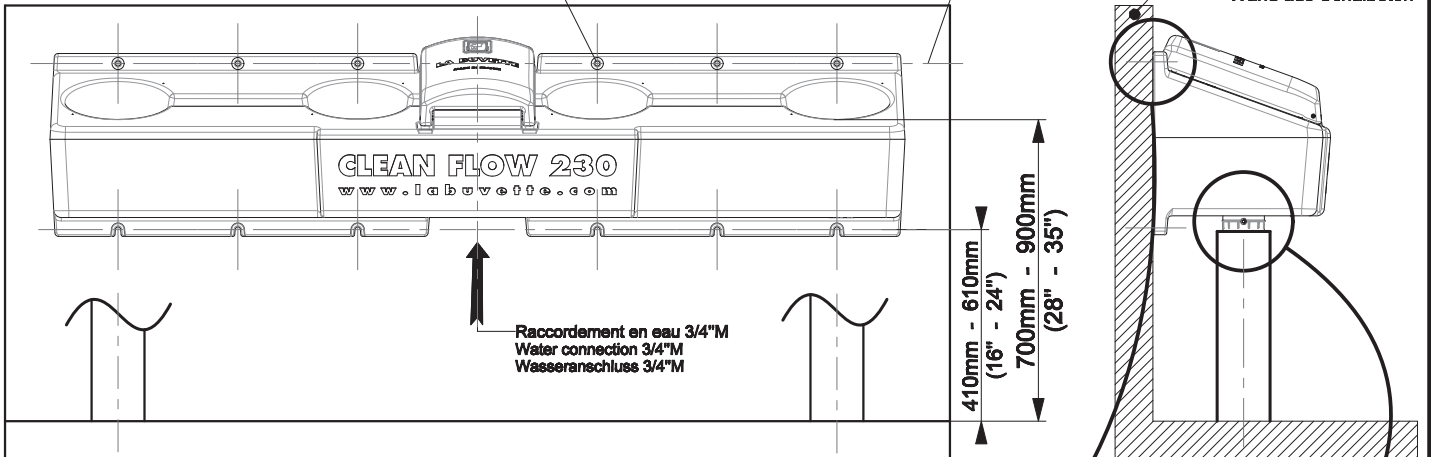

- Utiliser obligatoirement 8 points de fixation
- Min. 8 attachment points must be used
- Sie müssen die 8 Befestigungslöcher benutzen

OUVERTURE DU CAPOT COVER OPENING DECKELÖFFNUNG

Appuyer sur le capot
Push the cover
Drücken Sie auf den Deckel

Appuyer sur le bouton
Press the button
Drücken Sie auf den Knopf

Lever le capot
Lift the cover
Heben Sie den Deckel hoch

RACCORDEMENT EN EAU WATER CONNECTION WASSERANSCHLUSS

Connexion à étancher
Connection to be sealed
Verbindung wasserdicht machen