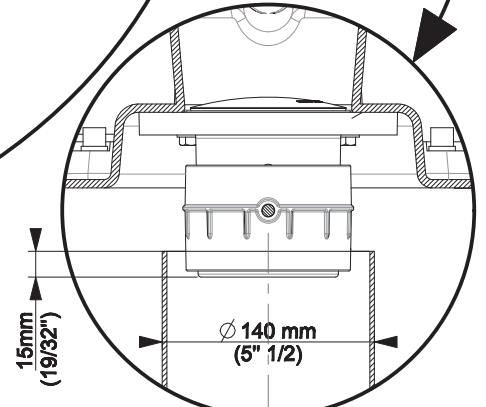

- Utiliser obligatoirement 8 points de fixation
- Min. 8 attachment points must be used
- Sie müssen die 8 Befestigungslöcher benutzen