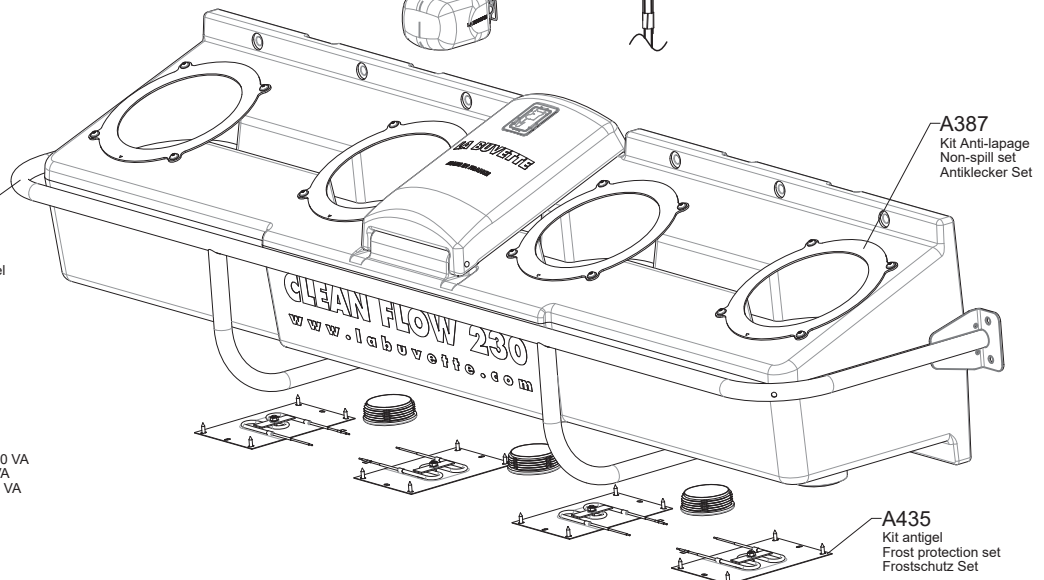

A387
Kit Anti-tapage
Non-spill set
Antiklecker Set

A435
Kit antigel
Frost protection set
Frostschutz Set