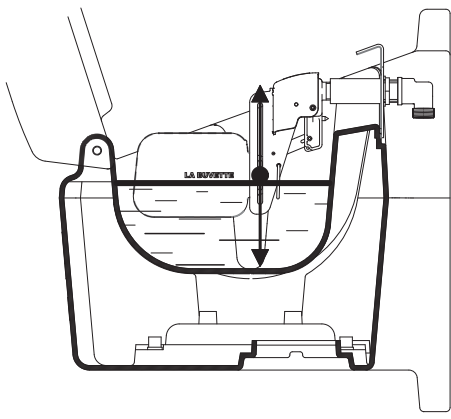

- Utiliser obligatoirement 8 points de fixation
- Min. 8 attachment points must be used
- Sie müssen die 8 Befestigungslöcher benutzen

OUVERTURE DU CAPOT COVER OPENING DECKELÖFFNUNG

Appuyer sur le capot
Push the cover
Drücken Sie auf den Deckel

Appuyer sur le bouton
Press the button
Drücken Sie auf den Knopf

Lever le capot
Lift the cover
Heben Sie den Deckel hoch

RACCORDEMENT EN EAU WATER CONNECTION WASSERANSCHLUSS

Connexion à étancher
Connection to be sealed
Verbindung wasserdicht machen

Raccordement en eau 3/4" M
Water connection 3/4" M
Wasseranschluss 3/4" M

REGLAGE DU NIVEAU D'EAU WATER LEVEL ADJUSTMENT WASSERSTANDSANPASSUNG

Pression-Pressure Wasserdruck	Débit-Water flow Wasserdurchfluss
1 Bar 14.5 PSI	47 L/mn 12.42 USG/mn
2 Bar 29 PSI	65 L/mn 17.17 USG/mn
3 Bar* 43.5 PSI	79 L/mn 20.87 USG/mn
4 Bar 58 PSI	91 L/mn 24.04 USG/mn