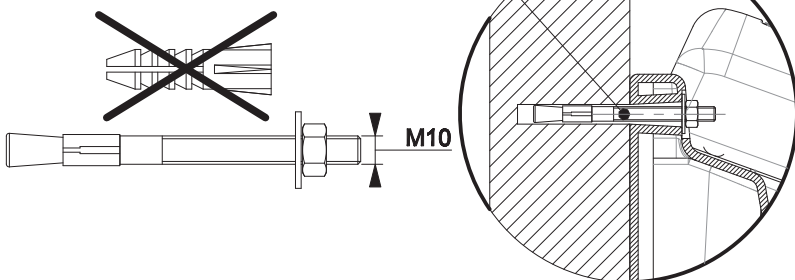

e-mail : commercial@labuvette.com

CLEAN-FLOW 230 2490

1 CLEAN-FLOW 230

40 Vaches laitières - Dairy cows - Milchkühe
60 Vaches allaitantes - Cattle - Mutterkühe

- Marquer puis percer
- Marking then drilling
- Sie müssen markieren und dann bohren

- Utiliser obligatoirement 8 points de fixation
- Min. 8 attachment points must be used
- Sie müssen die 8 Befestigungslöcher benutzen

OUVERTURE DU CAPOT COVER OPENING DECKELÖFFNUNG

Appuyer sur le capot
Push the cover
Drücken Sie auf den Deckel

Appuyer sur le bouton
Press the button
Drücken Sie auf den Knopf

Lever le capot
Lift the cover
Heben Sie den Deckel hoch

RACCORDEMENT EN EAU WATER CONNECTION WASSERANSCHLUSS

Connexion à étancher
Connection to be sealed
Verbindung wasserdicht machen