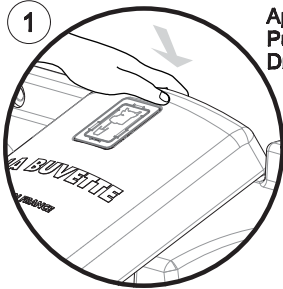

e-mail : commercial@labuvette.com

CLEAN-FLOW 230 2490

1 CLEAN-FLOW 230

40 Vaches laitières - Dairy cows - Milchkühe
60 Vaches allaitantes - Cattle - Mutterkühe

- Marquer puis percer
- Marking then drilling
- Sie müssen markieren und dann bohren

- Utiliser obligatoirement 8 points de fixation
- Min. 8 attachment points must be used
- Sie müssen die 8 Befestigungslöcher benutzen

OUVERTURE DU CAPOT COVER OPENING DECKELÖFFNUNG

Appuyer sur le capot
Push the cover
Drücken Sie auf den Deckel

Appuyer sur le bouton
Press the button
Drücken Sie auf den Knopf

Lever le capot
Lift the cover
Heben Sie den Deckel hoch

RACCORDEMENT EN EAU WATER CONNECTION WASSERANSCHLUSS

Connexion à étancher
Connection to be sealed
Verbindung wasserdicht machen