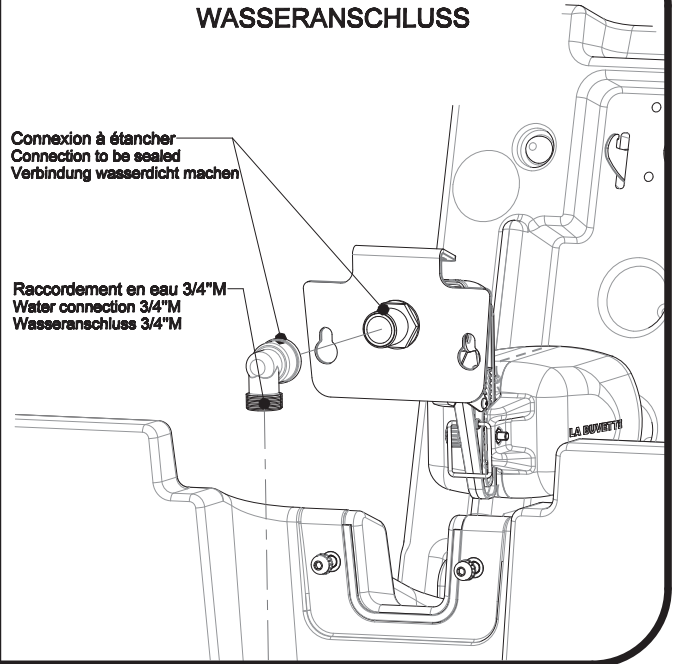

- Utiliser obligatoirement 8 points de fixation
- Min. 8 attachment points must be used
- Sie müssen die 8 Befestigungslöcher benutzen

OUVERTURE DU CAPOT COVER OPENING DECKELÖFFNUNG

Appuyer sur le capot
Push the cover
Drücken Sie auf den Deckel

Appuyer sur le bouton
Press the button
Drücken Sie auf den Knopf

Lever le capot
Lift the cover
Heben Sie den Deckel hoch

RACCORDEMENT EN EAU WATER CONNECTION WASSERANSCHLUSS

Connexion à étancher
Connection to be sealed
Verbindung wasserdicht machen

Raccordement en eau 3/4" M
Water connection 3/4" M
Wasseranschluss 3/4" M

REGLAGE DU NIVEAU D'EAU WATER LEVEL ADJUSTMENT WASSERSTANDSANPASSUNG

Pression-Pressure Wasserdruck	Débit-Water flow Wasserdurchfluss
1 Bar 14.5 PSI	47 L/mn 12.42 USG/mn
2 Bar 29 PSI	65 L/mn 17.17 USG/mn
3 Bar* 43.5 PSI	79 L/mn 20.87 USG/mn
4 Bar 58 PSI	91 L/mn 24.04 USG/mn

*Recommandée : 3 Bar (43.5 PSI)
Recommended
Empfohlen

Max : 5 Bar (72.5 PSI)

Robinetterie anti-oscillation JUMBO
Schwimmventil mit Oszillationsbrecher
Float valve with oscillation breaker
Video: www.labuvette.com