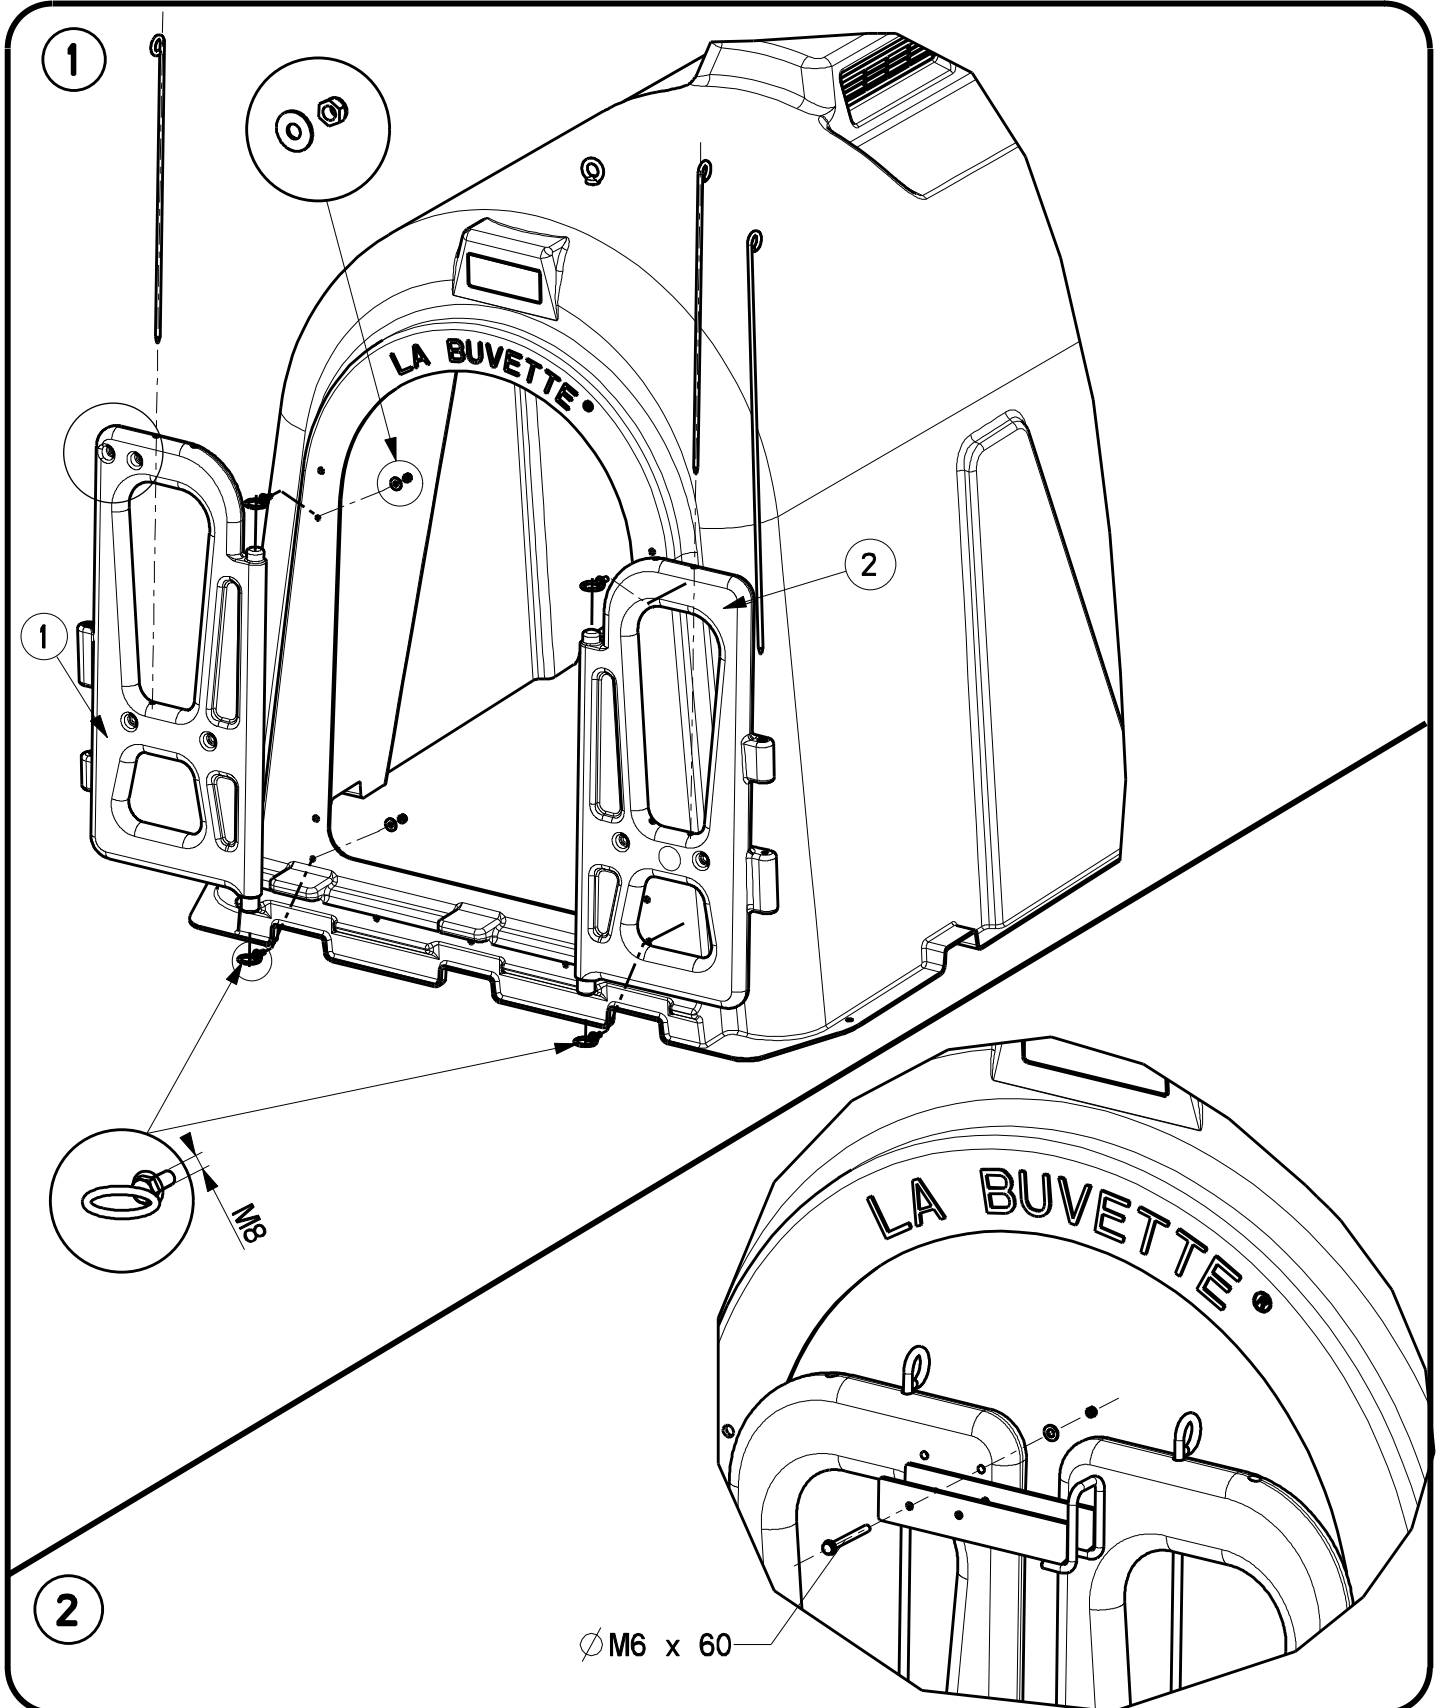

S.A.V. : 03.24.52.37.27 - FAX : 03.24.52.37.24

Internet : www.labuvette.com

e-mail : commercial@labuvette.com

sav@labuvette.com

D-136

Portillon - Gate - Klapptür

3